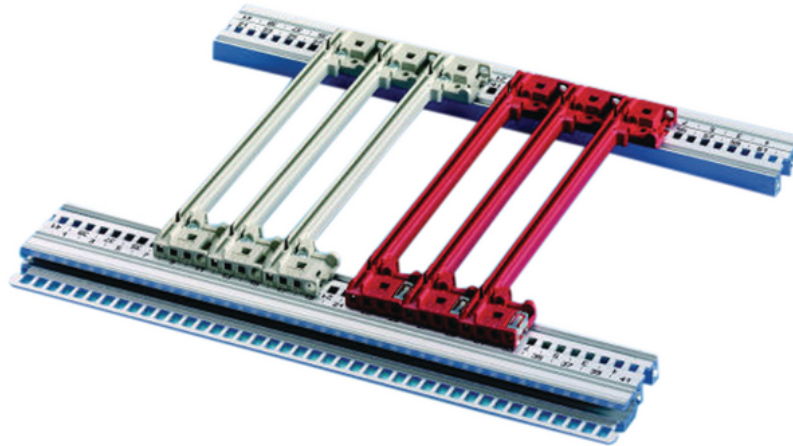

# 24560-379 - Guide rail Red, nVent Schroff

Distrelec Article Number: 110-41-815  
Manufacturer Part Number: 24560-379  
Brand: **nVent Schroff**